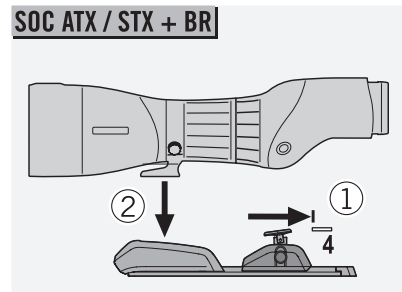

# SOC

STAY-ON CASE  
ATX/STX/BTX

USER MANUAL

SWAROVSKI OPTIK KG  
6067 Absam, Austria  
Tel. 00800/32425056  
customerservice@swarovskioptik.com  
WWW.SWAROVSKIOPTIK.COM

BA-702-21, 03/2017

**SOC ATX / STX**