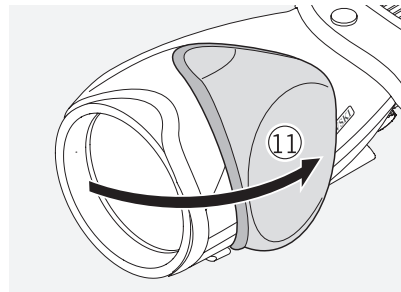

# SOC

STAY-ON CASE  
ATX/STX/BTX

USER MANUAL

SWAROVSKI OPTIK KG  
6067 Absam, Austria  
Tel. 00800/32425056  
customerservice@swarovskioptik.com  
WWW.SWAROVSKIOPTIK.COM

BA-702-21, 03/2017

**SOC ATX / STX**