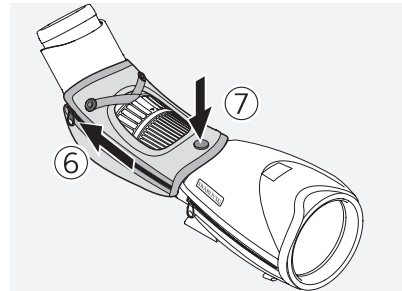

# SOC

STAY-ON CASE  
ATX/STX/BTX

USER MANUAL

SWAROVSKI OPTIK KG  
6067 Absam, Austria  
Tel. 00800/32425056  
customerservice@swarovskioptik.com  
WWW.SWAROVSKIOPTIK.COM

BA-702-21, 03/2017

**SOC ATX / STX**