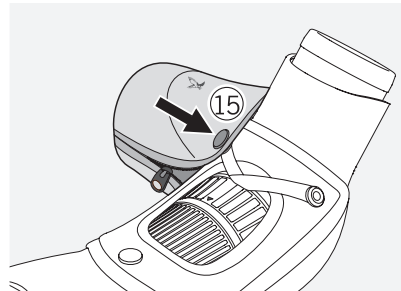

# SOC

STAY-ON CASE  
ATX/STX/BTX

USER MANUAL

SWAROVSKI OPTIK KG  
6067 Absam, Austria  
Tel. 00800/32425056  
customerservice@swarovskioptik.com  
WWW.SWAROVSKIOPTIK.COM

BA-702-21, 03/2017

**SOC ATX / STX**