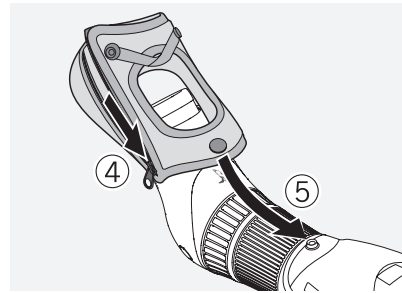

# SOC

STAY-ON CASE  
ATX/STX/BTX

USER MANUAL

SWAROVSKI OPTIK KG  
6067 Absam, Austria  
Tel. 00800/32425056  
customerservice@swarovskioptik.com  
WWW.SWAROVSKIOPTIK.COM

BA-702-21, 03/2017

**SOC ATX / STX**