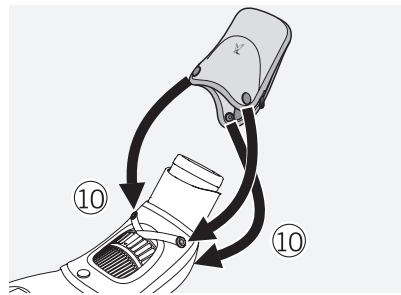

# SOC

STAY-ON CASE  
ATX/STX/BTX

USER MANUAL

SWAROVSKI OPTIK KG  
6067 Absam, Austria  
Tel. 00800/32425056  
customerservice@swarovskioptik.com  
WWW.SWAROVSKIOPTIK.COM

BA-702-21, 03/2017

**SOC ATX / STX**