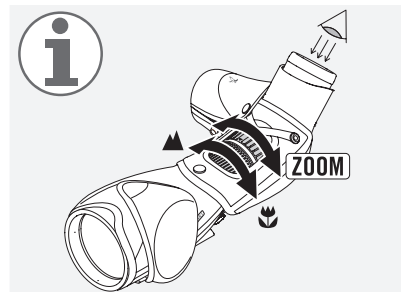

# SOC

STAY-ON CASE  
ATX/STX/BTX

USER MANUAL

SWAROVSKI OPTIK KG  
6067 Absam, Austria  
Tel. 00800/32425056  
customerservice@swarovskioptik.com  
WWW.SWAROVSKIOPTIK.COM

BA-702-21, 03/2017

**SOC ATX / STX**