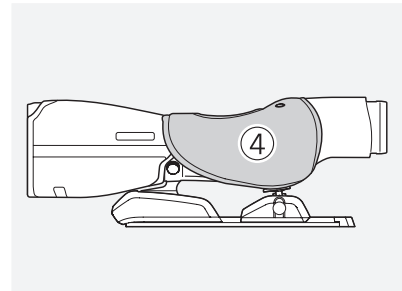

# SOC

STAY-ON CASE  
ATX/STX/BTX

USER MANUAL

SWAROVSKI OPTIK KG  
6067 Absam, Austria  
Tel. 00800/32425056  
customerservice@swarovskioptik.com  
WWW.SWAROVSKIOPTIK.COM

BA-702-21, 03/2017

**SOC ATX / STX**