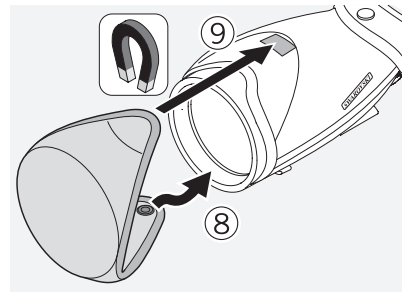

# SOC

STAY-ON CASE  
ATX/STX/BTX

USER MANUAL

SWAROVSKI OPTIK KG  
6067 Absam, Austria  
Tel. 00800/32425056  
customerservice@swarovskioptik.com  
WWW.SWAROVSKIOPTIK.COM

BA-702-21, 03/2017

**SOC ATX / STX**