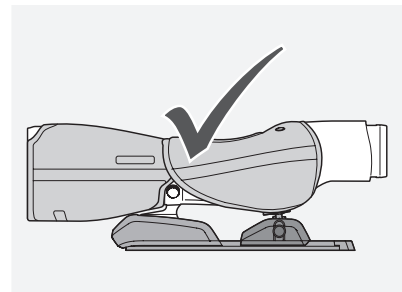

# SOC

STAY-ON CASE  
ATX/STX/BTX

USER MANUAL

SWAROVSKI OPTIK KG  
6067 Absam, Austria  
Tel. 00800/32425056  
customerservice@swarovskioptik.com  
WWW.SWAROVSKIOPTIK.COM

BA-702-21, 03/2017

**SOC ATX / STX**