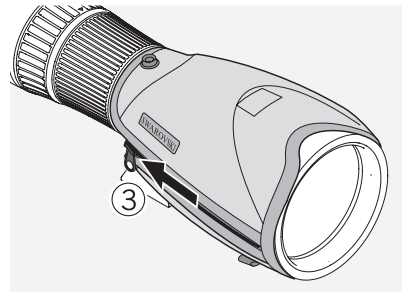

# SOC

STAY-ON CASE  
ATX/STX/BTX

USER MANUAL

SWAROVSKI OPTIK KG  
6067 Absam, Austria  
Tel. 00800/32425056  
customerservice@swarovskioptik.com  
WWW.SWAROVSKIOPTIK.COM

BA-702-21, 03/2017

**SOC ATX / STX**