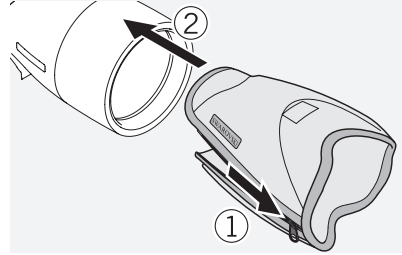

# SOC

STAY-ON CASE  
ATX/STX/BTX

USER MANUAL

SWAROVSKI OPTIK KG  
6067 Absam, Austria  
Tel. 00800/32425056  
customerservice@swarovskioptik.com  
WWW.SWAROVSKIOPTIK.COM

BA-702-21, 03/2017

**SOC ATX / STX**