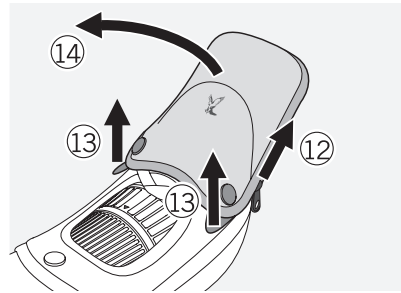

# SOC

STAY-ON CASE  
ATX/STX/BTX

USER MANUAL

SWAROVSKI OPTIK KG  
6067 Absam, Austria  
Tel. 00800/32425056  
customerservice@swarovskioptik.com  
WWW.SWAROVSKIOPTIK.COM

BA-702-21, 03/2017

**SOC ATX / STX**