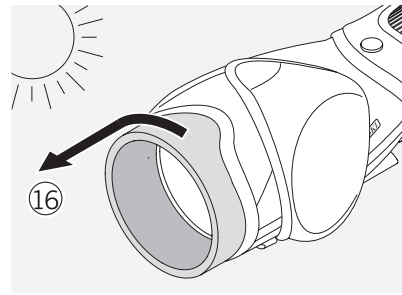

# SOC

STAY-ON CASE  
ATX/STX/BTX

USER MANUAL

SWAROVSKI OPTIK KG  
6067 Absam, Austria  
Tel. 00800/32425056  
customerservice@swarovskioptik.com  
WWW.SWAROVSKIOPTIK.COM

BA-702-21, 03/2017

**SOC ATX / STX**