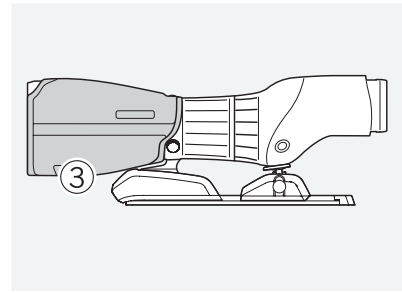

# SOC

STAY-ON CASE  
ATX/STX/BTX

USER MANUAL

SWAROVSKI OPTIK KG  
6067 Absam, Austria  
Tel. 00800/32425056  
customerservice@swarovskioptik.com  
WWW.SWAROVSKIOPTIK.COM

BA-702-21, 03/2017

**SOC ATX / STX**